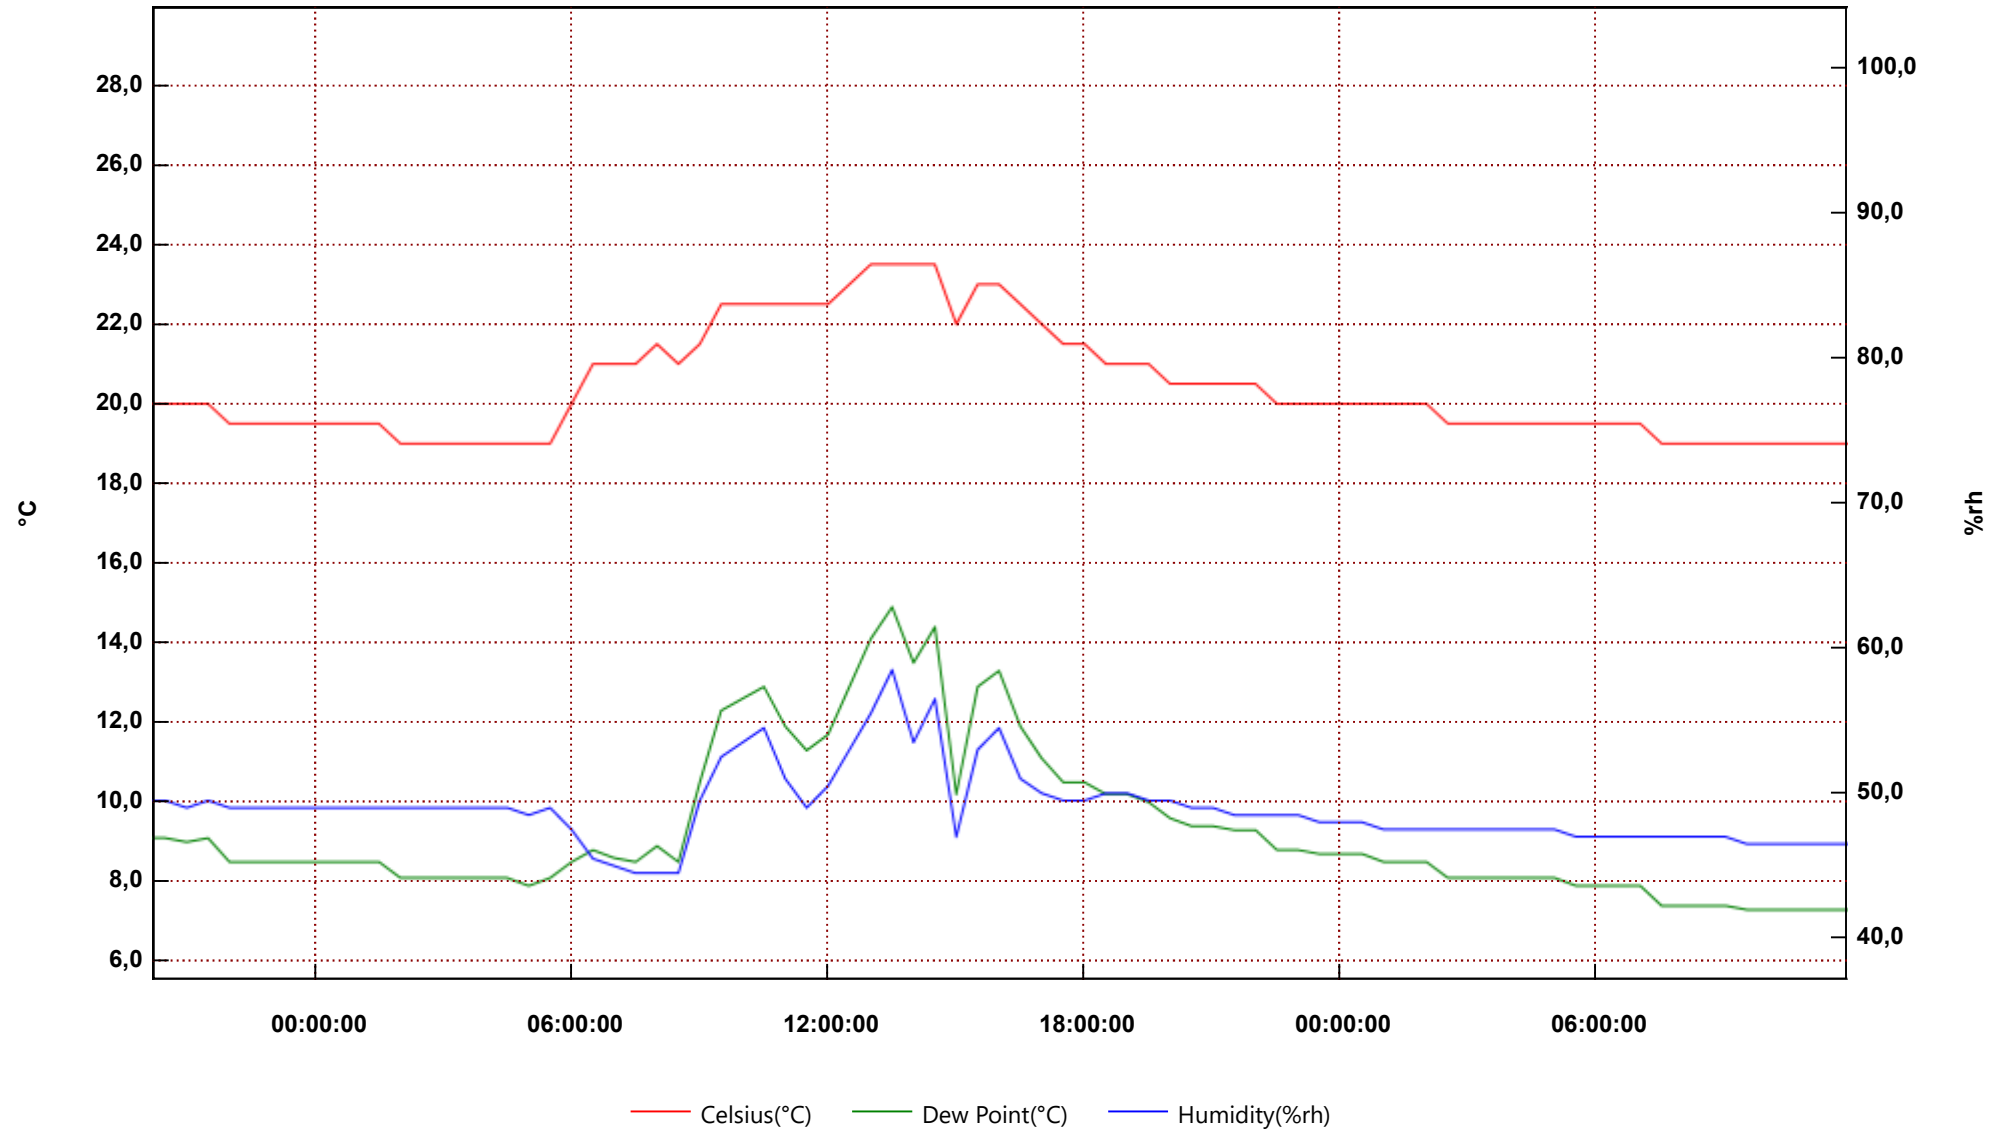

UT 106

From: giovedì 11 gennaio 2018 20.11.23 - To: sabato 13 gennaio 2018 11.54.13